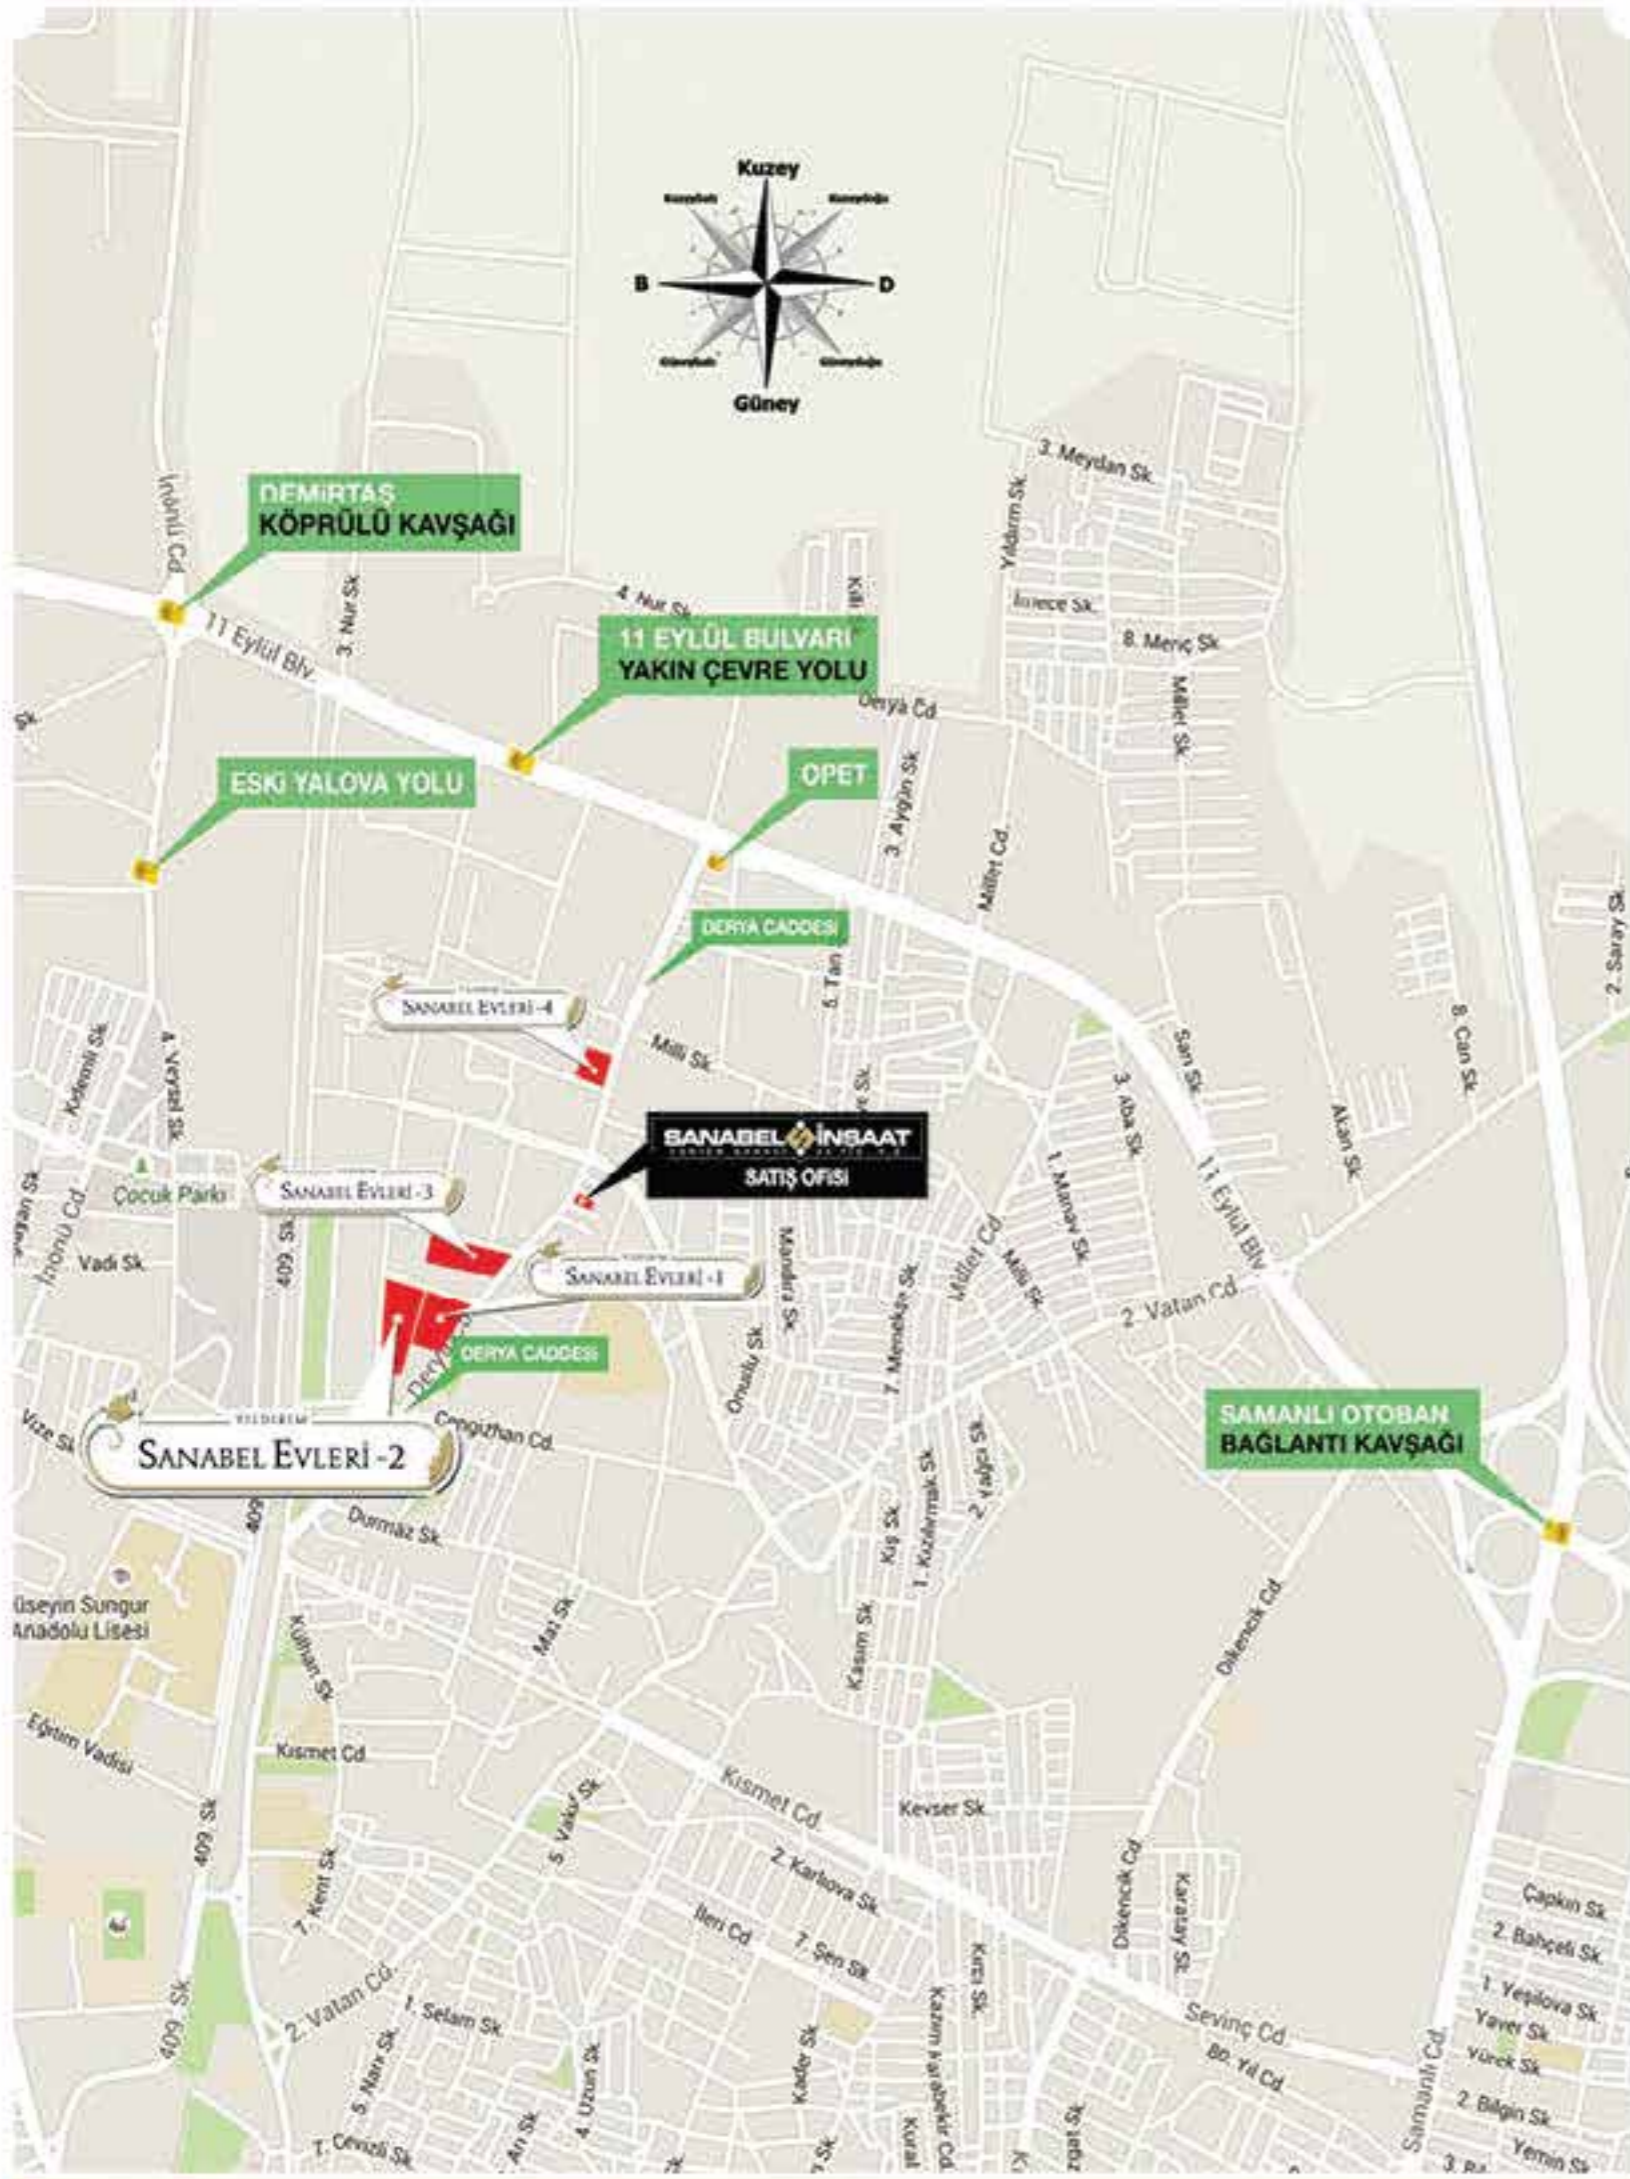

Sıcak bir yuvanız olması dileğiyle...