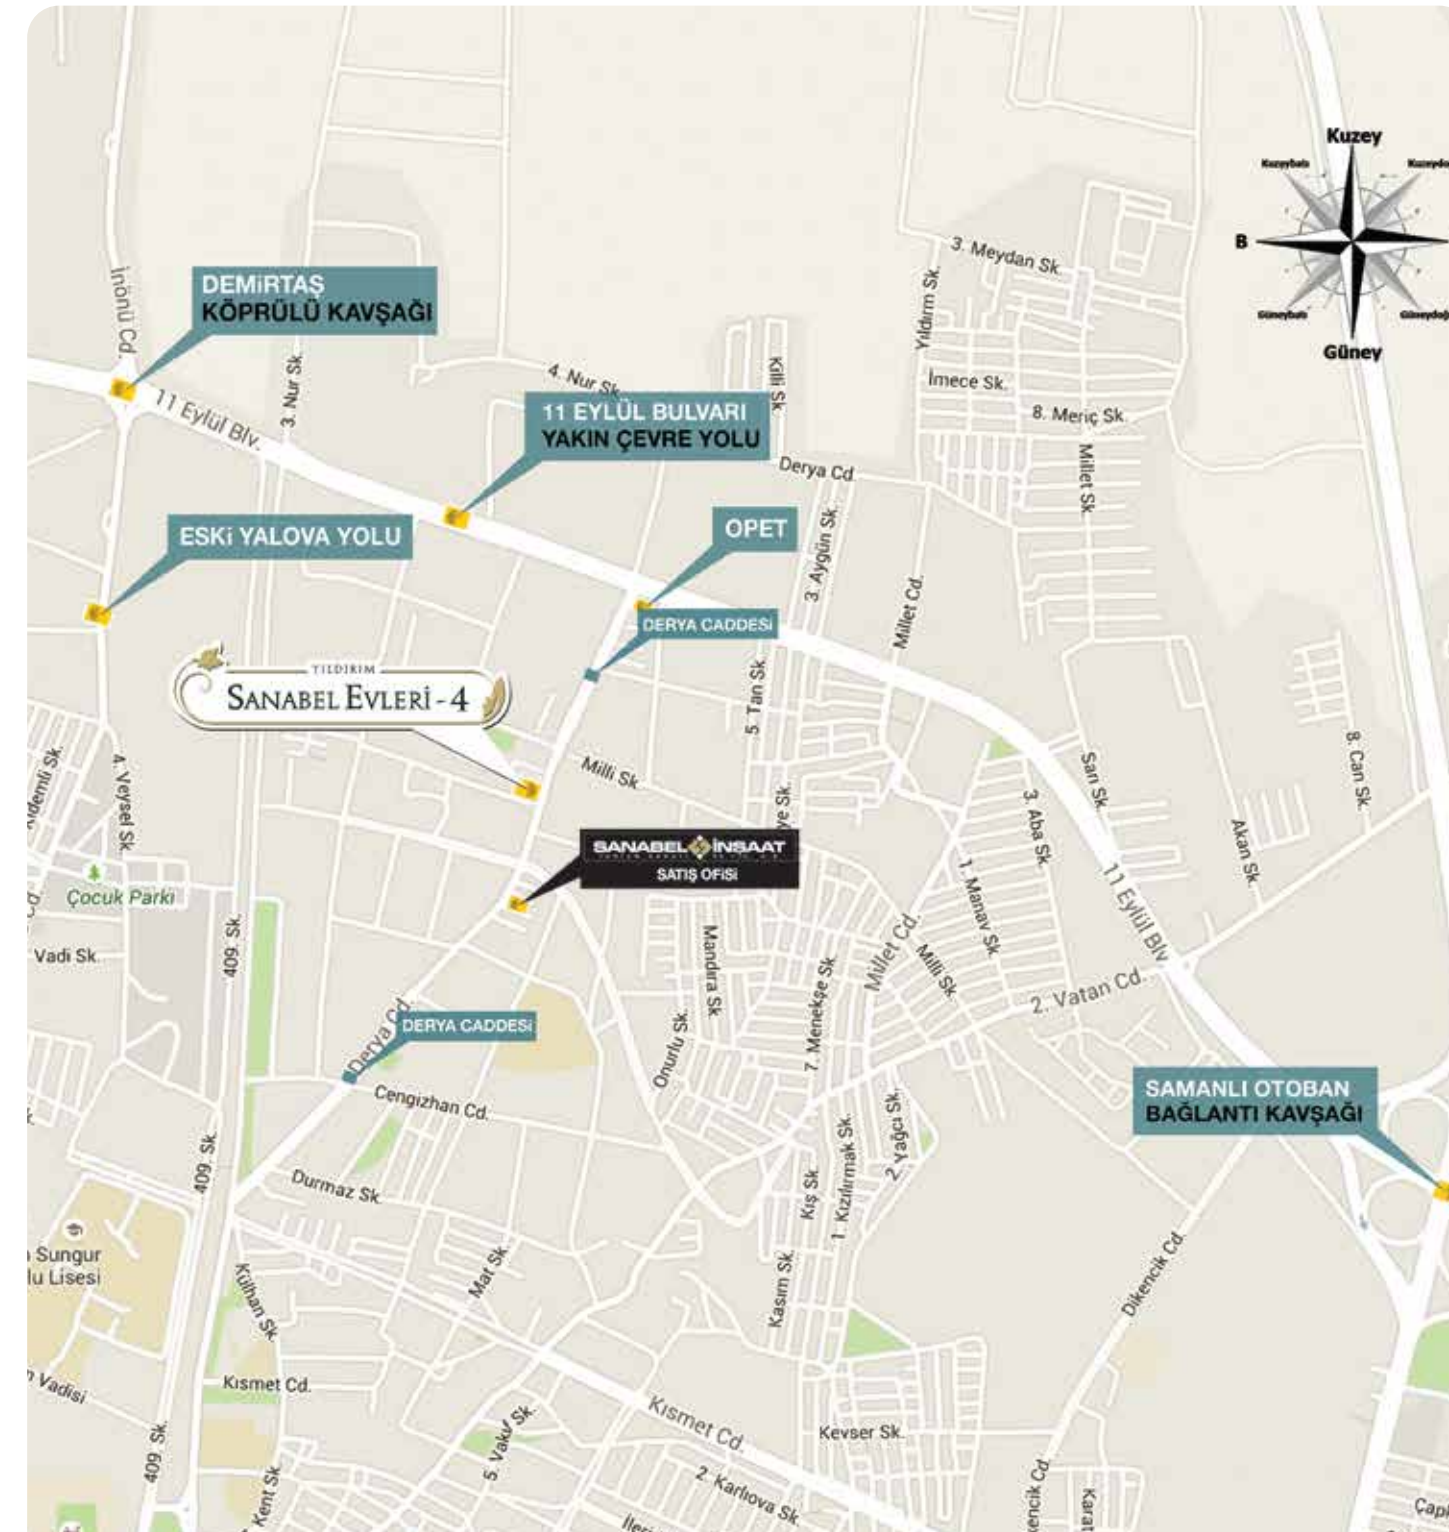

Satış ofisimize bekliyoruz.
0224 364 82 00

www.sanabel.com.tr

YILDIRIM SANABEL APARTMANI ULAŞIM PLANI

Konfor Huzur Yaşam Güven Aile

10 Yıl
2006 yılından günümüze

SANABEL İNŞAAT
TÜZÜM SANAYİ VE TİC. A.Ş.

BEŞEVLER SATIŞ OFİSİ

Beşevler Mah. Bilginler Cad. Gültekin Sk. No:2 Nilüfer/BURSA
0224 451 82 00 - www.sanabel.com.tr
info@sanabel.com.tr

YILDIRIM
SANABEL EVLERİ - 4

YILDIRIM SATIŞ OFİSİ

Millet Mh. Derya Cad. No:62/B Yıldırım / BURSA
0224 364 82 00