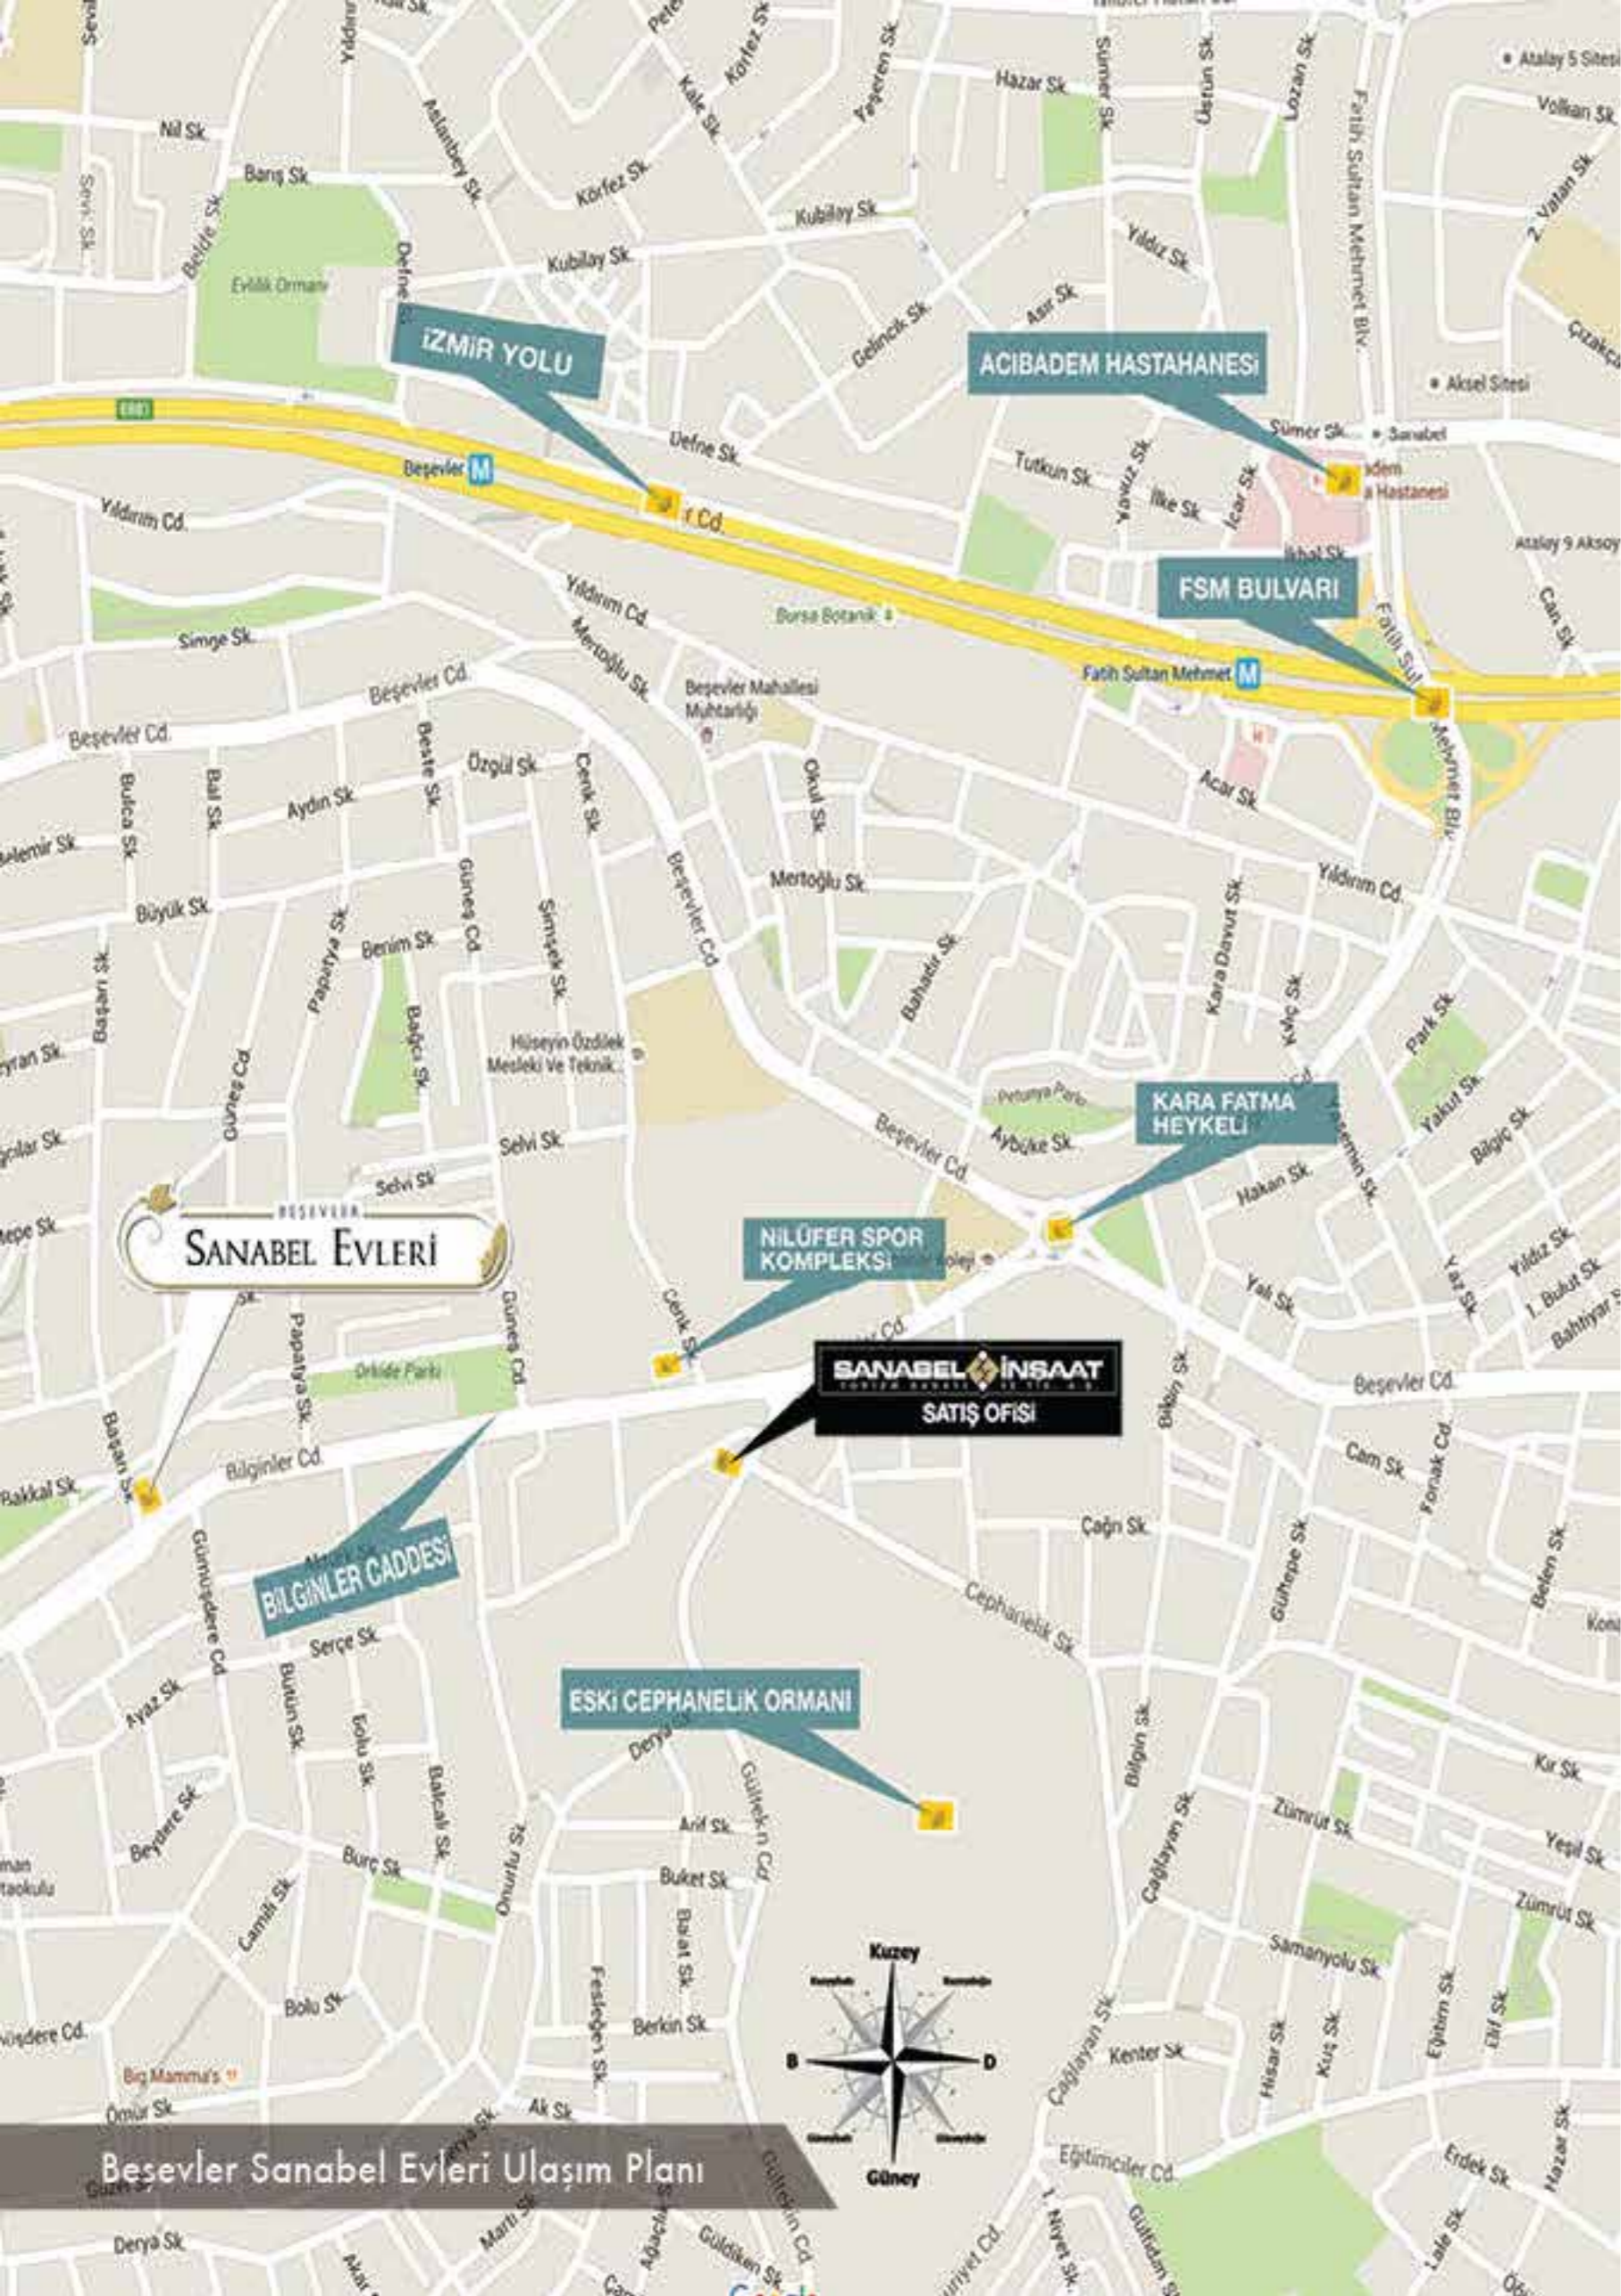

İZMİR YOLU

ACIBADEM HASTAHANESİ

FSM BULVARI

KARA FATMA HEYKELİ

NİLÜFER SPOR KOMPLEKSİ

SANABEL İNŞAAT
SATIŞ OFİSİ

ESKİ CEPHANELİK ORMANI

BİLGİNLER CADESİ

SANABEL EVLERİ

BEŞEVLER
SANABEL EVLERİ

Beşevler Sanabel Evleri Ulaşım Planı

SANABEL İNŞAAT
TÜRKİYE BARAJI VE TİC. A.Ş.